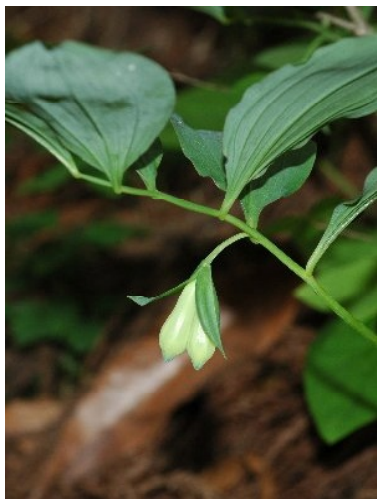

ワニグチソウ (鱧口草)

ユリ科

5～6月

植物分類：多年草

神社仏閣の軒下に吊され打ち鳴らす鱧口に似ているところからつけられた名前という。その鱧口を調べてみると下の写真のようなもので確かに見たことはあるが連想しづらい。薄暗い林野に咲く珍しい花。

鱧口

(開花してもこのような風情)